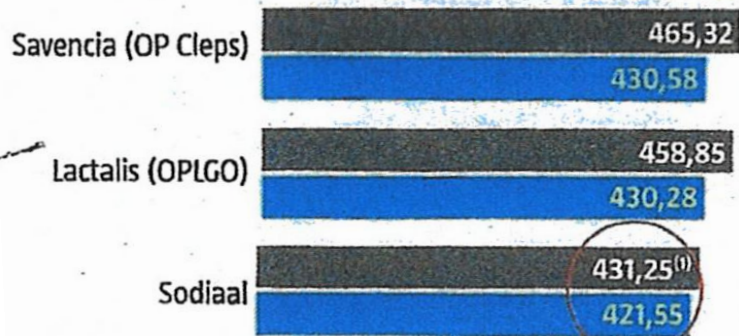

Sodiaal décroche en fin d'année

► Prix moyens des leaders de l'industrie en Bretagne en novembre 2022

■ Prix de base (prime de froid incluse) en €/1 000 l

■ Prix moyen super A en 42/33 sur 12 mois à fin novembre (primes ou ristournes annuelles incluses) en €/1 000 l

(1) Prix A : 423,05 Prix B : 479,05, 10 % du volume en B

Source: observatoire du prix du lait de L'Éleveur laitier